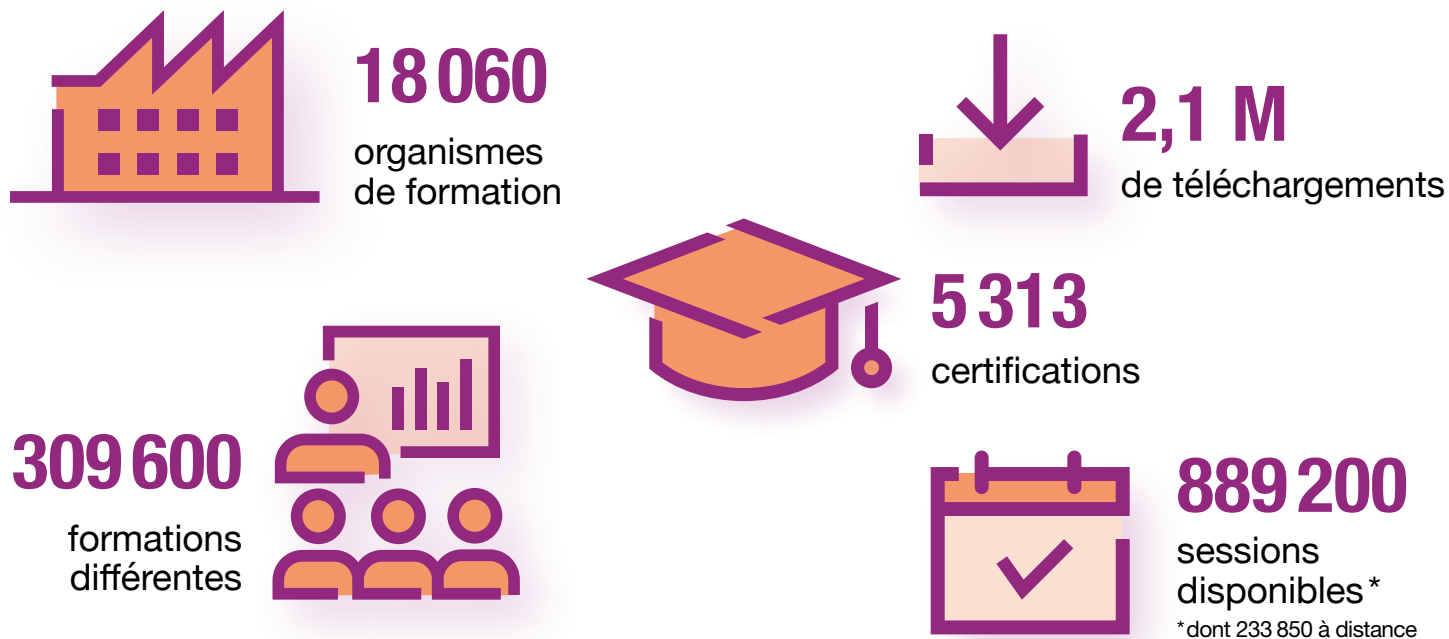

Les enjeux de la neutralité du moteur de recherche de Mon Compte Formation et les travaux entrepris pour l'améliorer

Mon Compte Formation (MCF) en chiffres

Fonctionnement du moteur de recherche de MCF

Données utilisées pour l'étude (base des interrogations faites début 2020)

254 recherches
les plus fréquentes

Représentant **1,67 M**
en volume de recherche

Les **1000**
premières formations
retenues pour chaque
recherche

Neutralité du moteur de recherche

Indicateurs de neutralité : plus l'indicateur est élevé,
moins le degré de neutralité des résultats est satisfaisant

À lire – QRS 32, Les enjeux de la neutralité du moteur de recherche de Mon Compte Formation et les travaux entrepris pour l'améliorer

La direction des retraites et de la solidarité de la Caisse des Dépôts dispose d'un service Étude et statistiques. Elle produit des analyses sur les problématiques et les enjeux de la protection sociale qu'elle souhaite porter à la connaissance des parties prenantes.