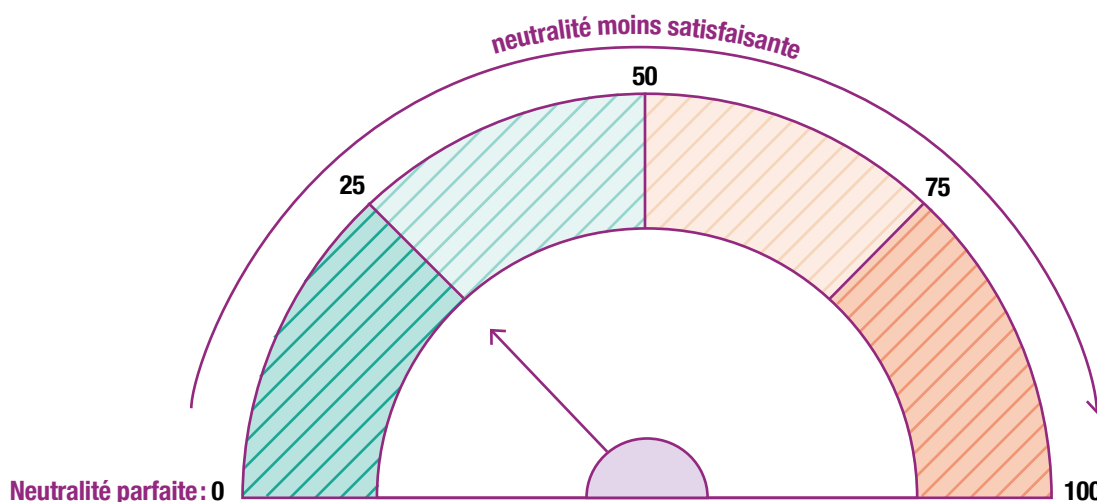

Les enjeux de la neutralité du moteur de recherche de Mon Compte Formation et les travaux entrepris pour l'améliorer

Mon Compte Formation (MCF) en chiffres

Fonctionnement du moteur de recherche de MCF

Données utilisées pour l'étude (base des interrogations faites début 2020)

254 recherches
les plus fréquentes

Représentant **1,67 M**
en volume de recherche

Les **1000**
premières formations
retenues pour chaque
recherche

Neutralité du moteur de recherche

Indicateurs de neutralité : plus l'indicateur est élevé,
moins le degré de neutralité des résultats est satisfaisant

À lire – QRS 32, Les enjeux de la neutralité du moteur de recherche de Mon Compte Formation et les travaux entrepris pour l'améliorer

La direction des retraites et de la solidarité de la Caisse des Dépôts dispose d'un service Étude et statistiques. Elle produit des analyses sur les problématiques et les enjeux de la protection sociale qu'elle souhaite porter à la connaissance des parties prenantes.