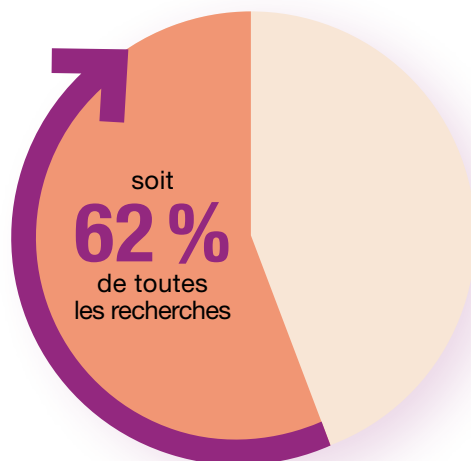

Les enjeux de la neutralité du moteur de recherche de Mon Compte Formation et les travaux entrepris pour l'améliorer

Mon Compte Formation (MCF) en chiffres

Fonctionnement du moteur de recherche de MCF

Données utilisées pour l'étude (base des interrogations faites début 2020)

254 recherches
les plus fréquentes

Représentant **1,67 M**
en volume de recherche

Les **1000**
premières formations
retenues pour chaque
recherche

Neutralité du moteur de recherche

Indicateurs de neutralité : plus l'indicateur est élevé,
moins le degré de neutralité des résultats est satisfaisant

À lire – QRS 32, Les enjeux de la neutralité du moteur de recherche de Mon Compte Formation et les travaux entrepris pour l'améliorer

La direction des retraites et de la solidarité de la Caisse des Dépôts dispose d'un service Étude et statistiques. Elle produit des analyses sur les problématiques et les enjeux de la protection sociale qu'elle souhaite porter à la connaissance des parties prenantes.