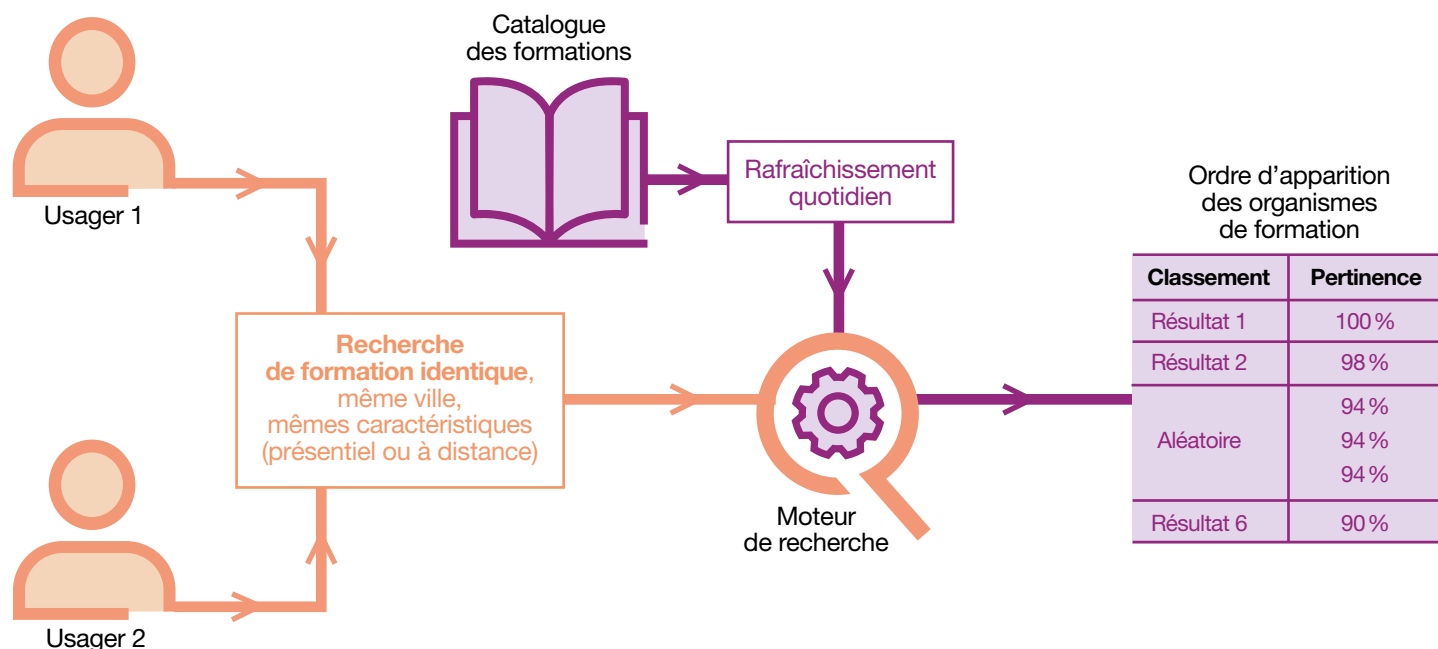

Les enjeux de la neutralité du moteur de recherche de Mon Compte Formation et les travaux entrepris pour l'améliorer

Mon Compte Formation (MCF) en chiffres

Fonctionnement du moteur de recherche de MCF

Données utilisées pour l'étude (base des interrogations faites début 2020)

254 recherches
les plus fréquentes

Représentant **1,67 M**
en volume de recherche

Les **1000**
premières formations
retenues pour chaque
recherche

Neutralité du moteur de recherche

Indicateurs de neutralité : plus l'indicateur est élevé,
moins le degré de neutralité des résultats est satisfaisant

À lire – QRS 32, Les enjeux de la neutralité du moteur de recherche de Mon Compte Formation et les travaux entrepris pour l'améliorer

La direction des retraites et de la solidarité de la Caisse des Dépôts dispose d'un service Étude et statistiques. Elle produit des analyses sur les problématiques et les enjeux de la protection sociale qu'elle souhaite porter à la connaissance des parties prenantes.